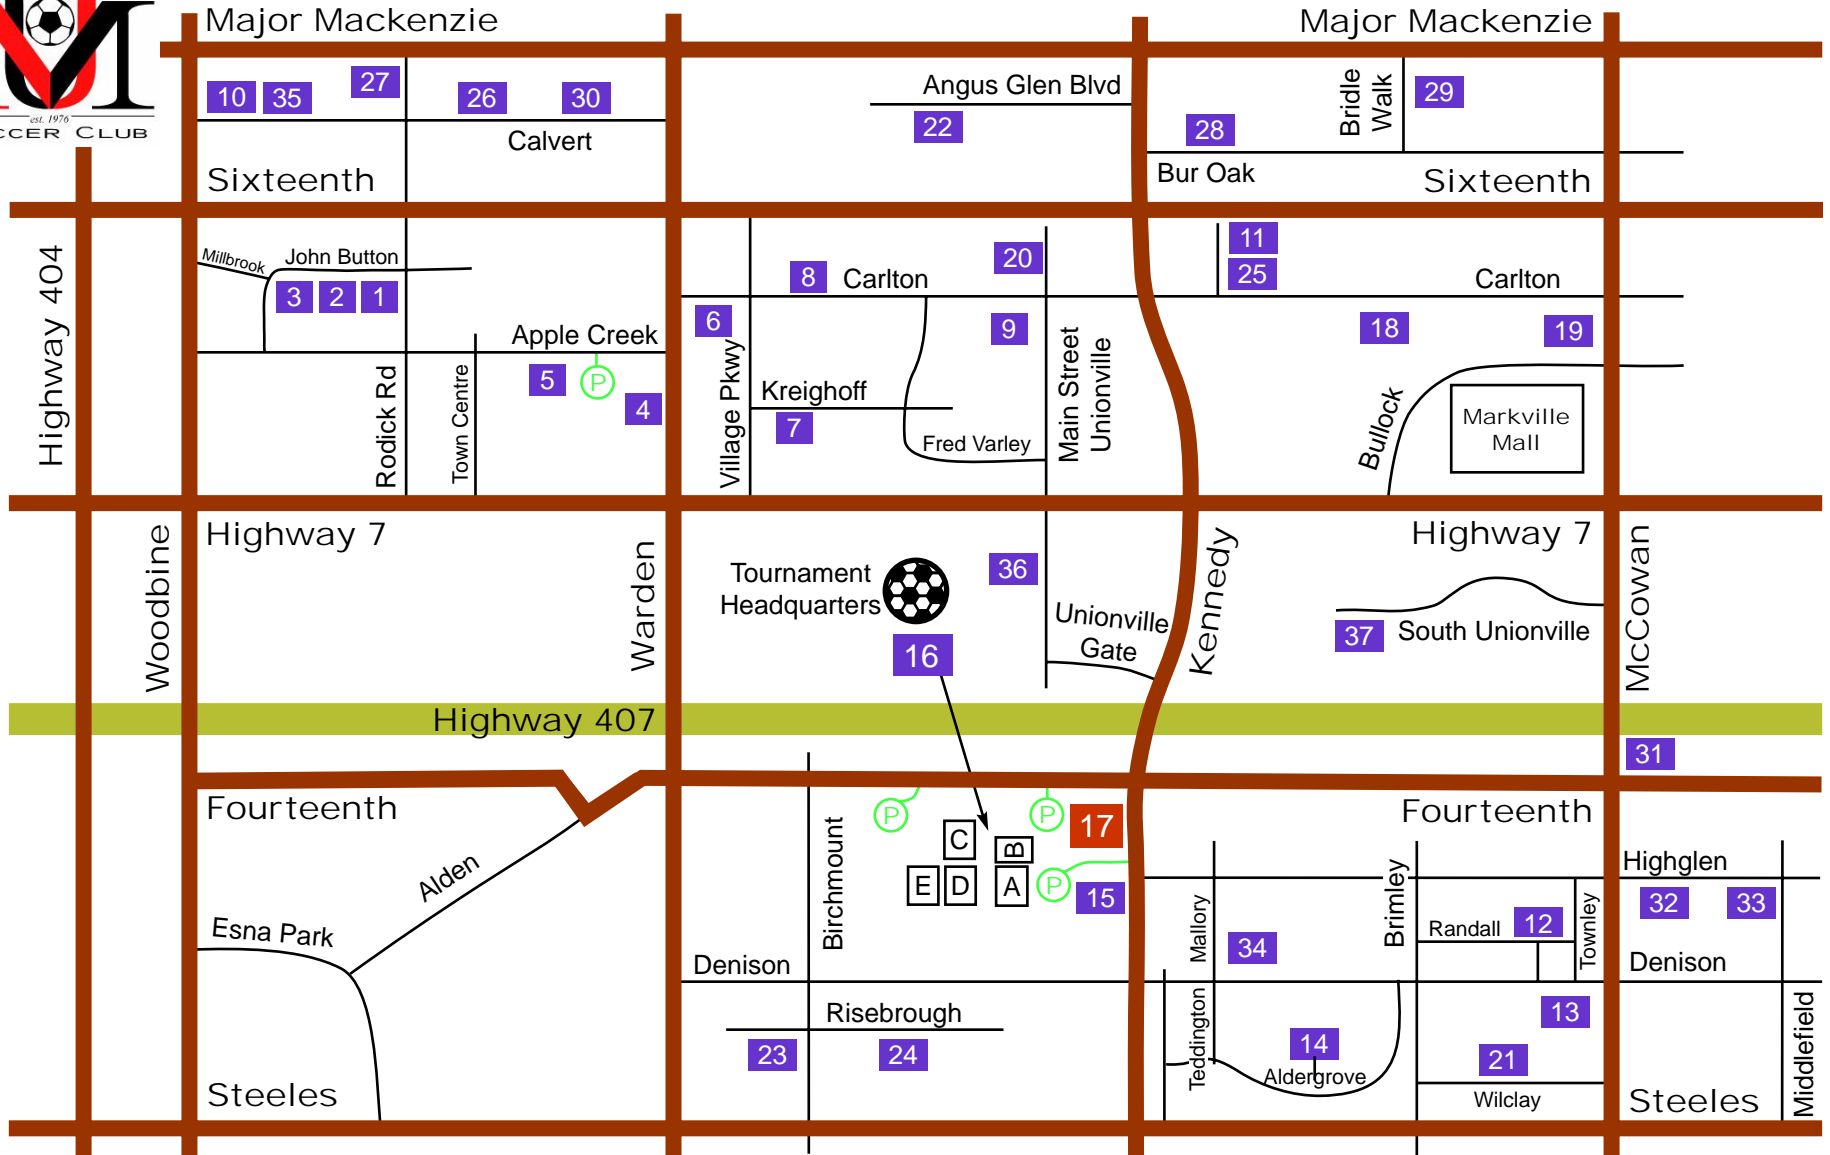

Unionville-Milliken Soccer Club - Map of Fields

- | | | | | |
|-------------------------|----------------------------|------------------------|--------------------------------|-------------------------|
| 1. Buttonville P.S. | 9. Crosby Park | 17. UMSC Office/Dome | 25. St. Matthews C.S. | 33. Middlefield H.S. |
| 2. John Button Park | 10. Ashton Meadows Park | 18. Quantztown Park | 26. St. Monica H.S. | 34. Denison Park |
| 3. Ste. Marguerite C.S. | 11. Monarch Park | 19. Centennial Complex | 27. St. Augustine H.S. | 35. Ashton Meadows P.S. |
| 4. Unionville H.S. East | 12. Randall Park | 20. Unionville P.S. | 28. Pierre Elliot Trudeau H.S. | 36. Bill Crothers H.S. |
| 5. Unionville H.S. West | 13. Armadale Park | 21. Wilclay P.S. | 29. Berczy Park (3 fields) | 37. South Unionville |
| 6. Carlton Park | 14. Aldergrove Park | 22. Colty's Corners | | |
| 7. Village Park | 15. Milliken H.S. | 23. Milliken P.S. | | |
| 8. William Berczy P.S. | 16. Milliken Mills Complex | 24. Highgate Park | | |